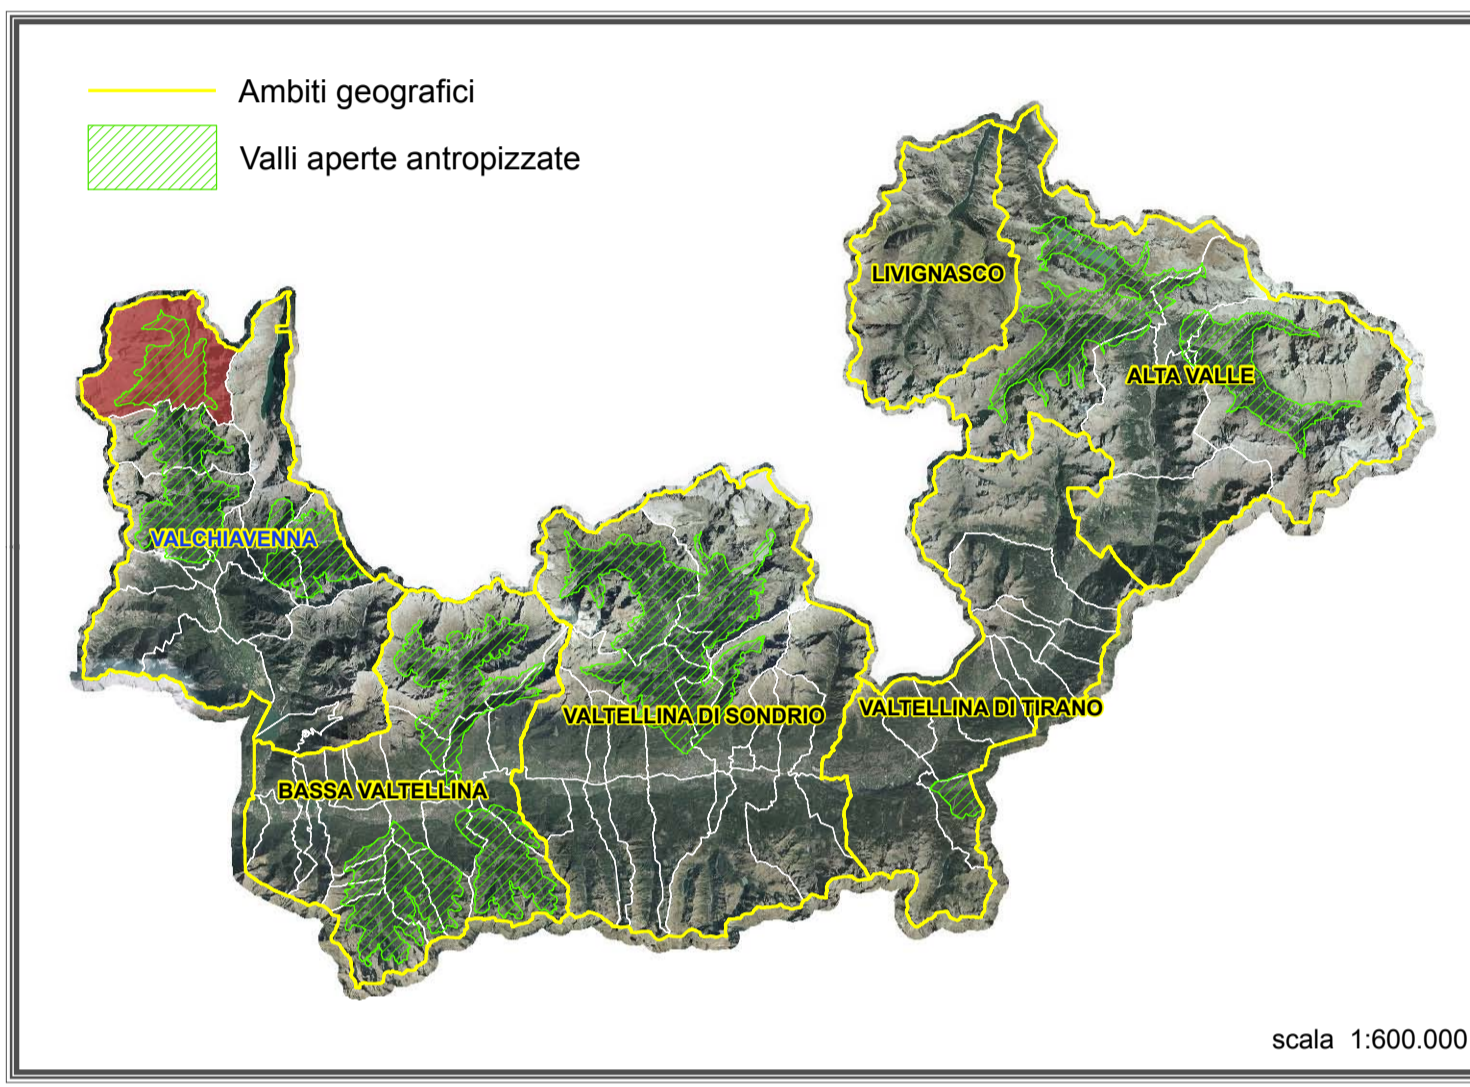

- Legenda:**
- Macrounità di paesaggio:**
- Passaggio delle energie di rilievo
 - Passaggio di versante
 - Passaggio di fondovalle
 - Passaggio dei laghi insubrici
- Unità di paesaggio:**
- Area glacializzate
 - Energie di rilievo e paesaggio delle sommità
 - Bosco produttivo e protettivo, alpeggi e paesaggi pastorali
 - Passaggio di fondovalle a prevalente struttura agraria
 - Passaggio dei terrazzamenti
 - Passaggio del sistema insediativo consolidato e dei nuclei sparsi
 - Passaggio delle criticità
 - Passaggio delle acque superficiali

Confederazione
Elvetica
+

Confederazione
Elvetica
+

Comune di
Madesimo

Comune di Piuro

Comune di Campodolcino

- Limiti amministrativi**
- ◆◆◆◆ Confine di Stato
 - Confine comunale
 - Confine comuni limitrofi

Regione Lombardia

PIANO DI GOVERNO DEL TERRITORIO

Comune di Madesimo
Provincia di Sondrio

STUDIOQUATTRO

PROGETTO: [] STUDIO: [] APPROVATO: []

APPROVATO: []

- DOCUMENTO DI PIANO -

Unità tipologica di paesaggio